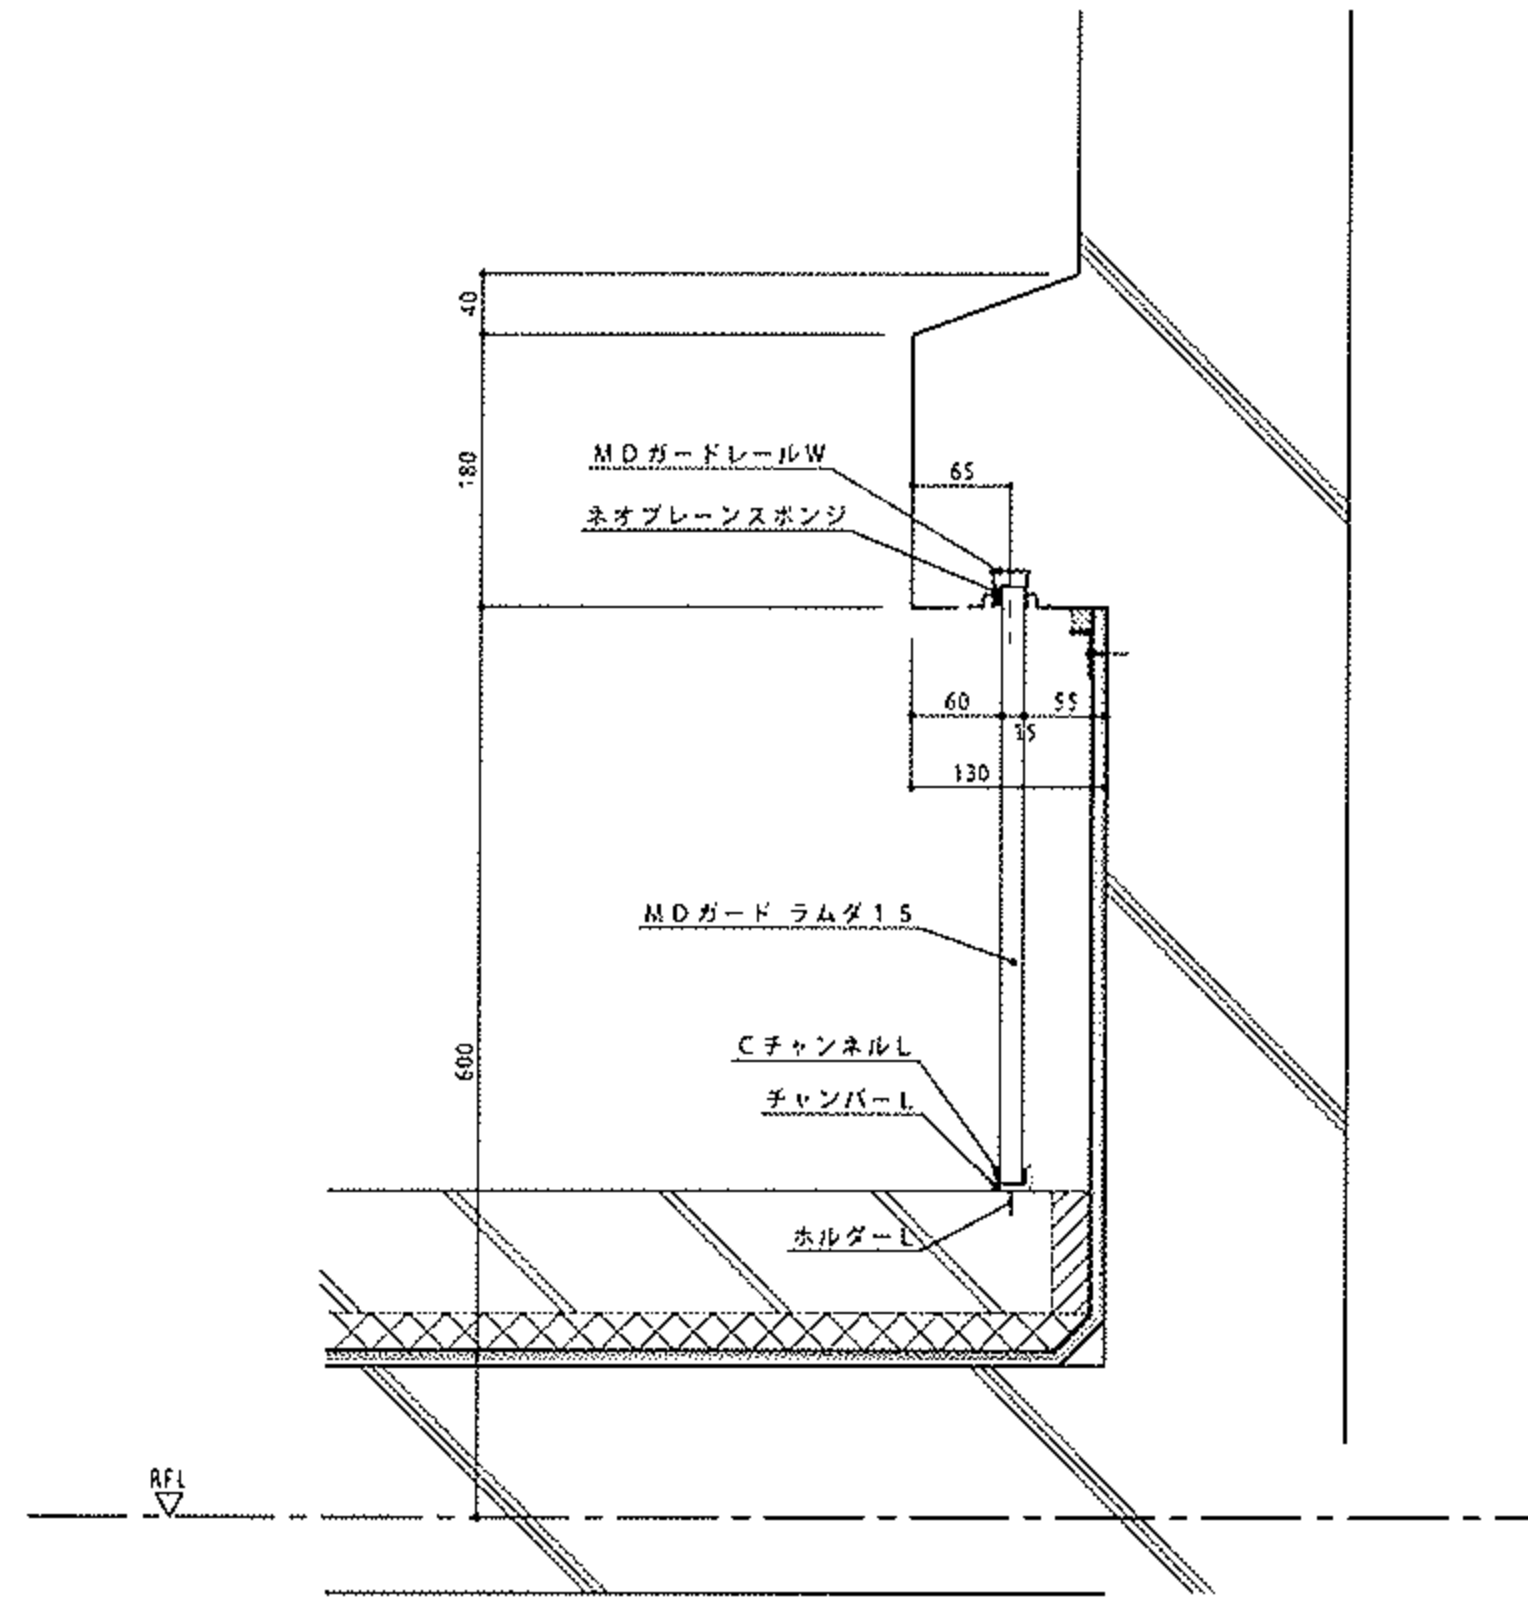

MD ガードレールW 詳細図 1/1

ジョイント部 詳細図 1/1

標準断面図 1/5

入り隅 納まり図 1/1

出隅 納まり図 1/1

脚部詳細図 1/1

割付基準図 1/10