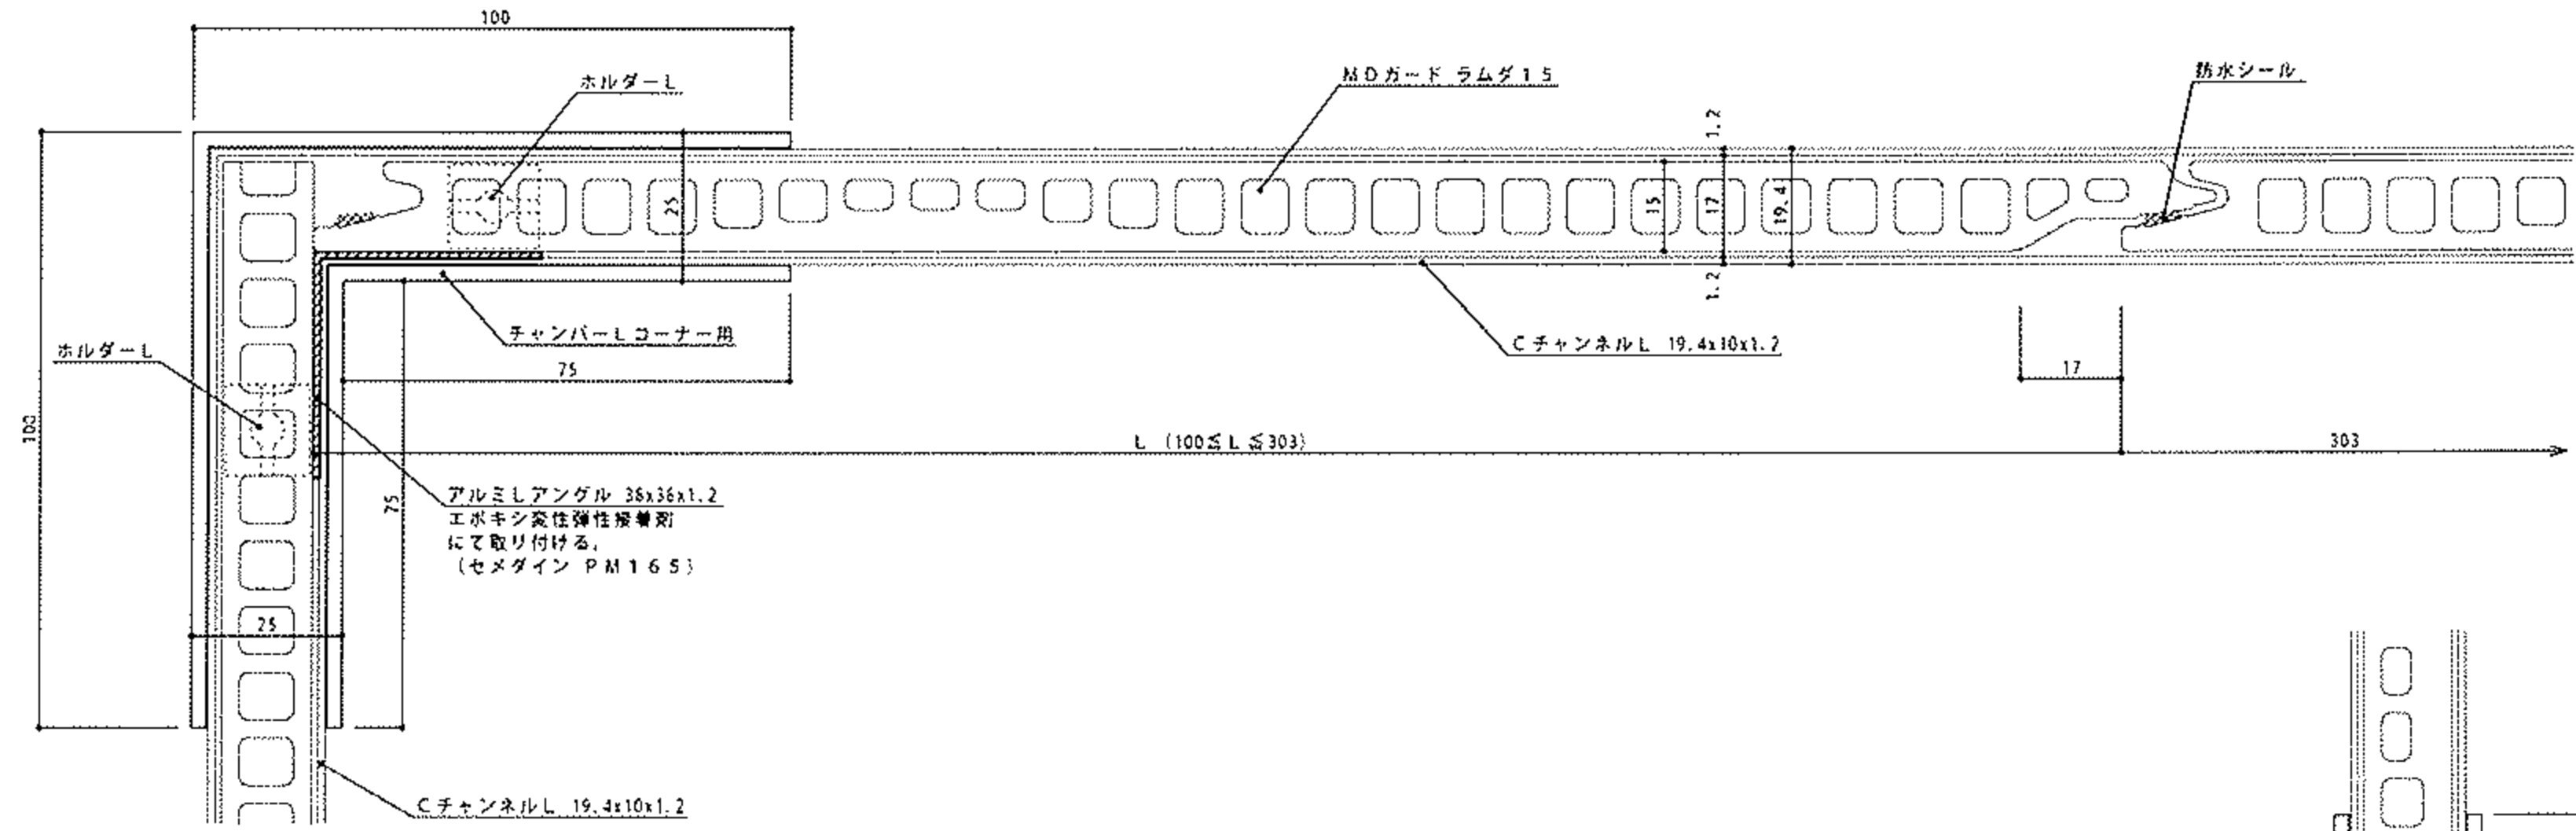

MD ガードレールW 詳細図 1/1

ジョイント部 詳細図 1/1

標準断面図 1/5

入り隅 納まり図 1/1

出隅 納まり図 1/1

脚部詳細図 1/1

割付基準図 1/10