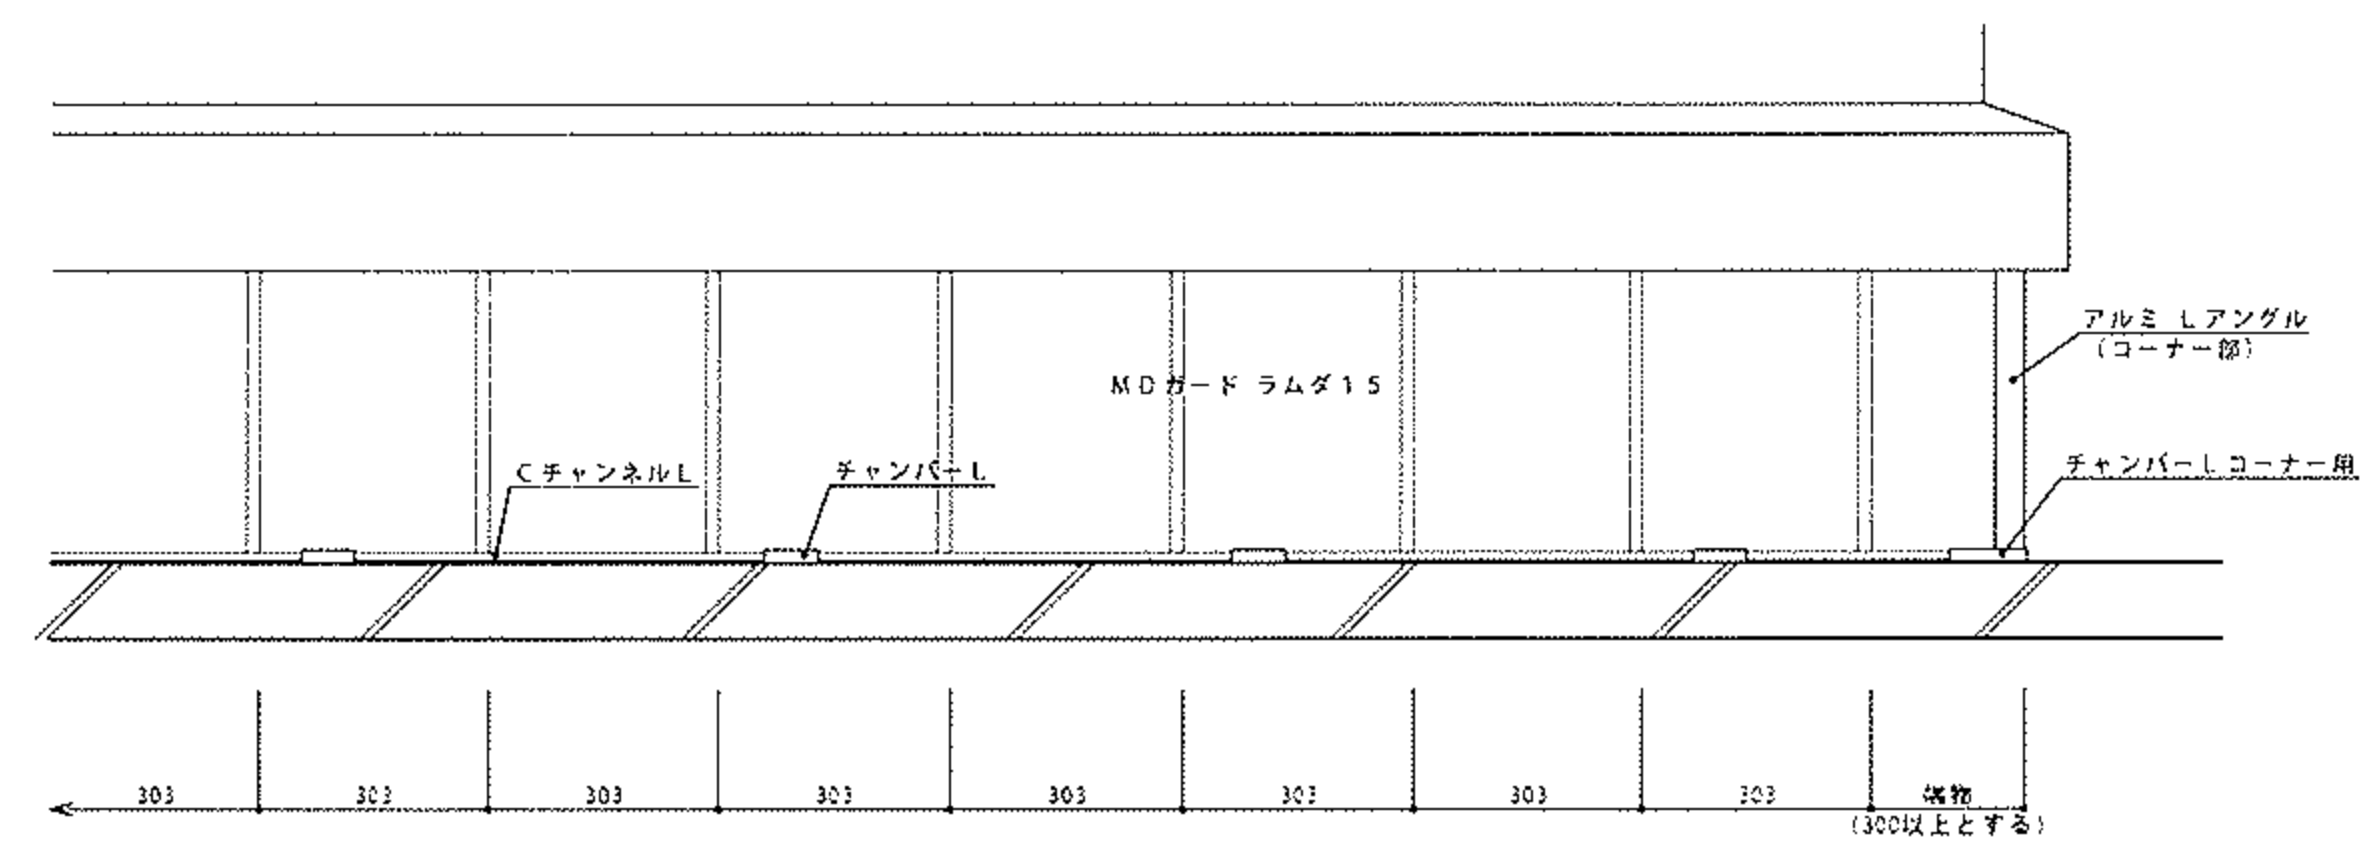

MD ガードレールW 詳細図 1/1

ジョイント部 詳細図 1/1

標準断面図 1/5

入り隅 納まり図 1/1

出隅 納まり図 1/1

脚部詳細図 1/1

割付基準図 1/10