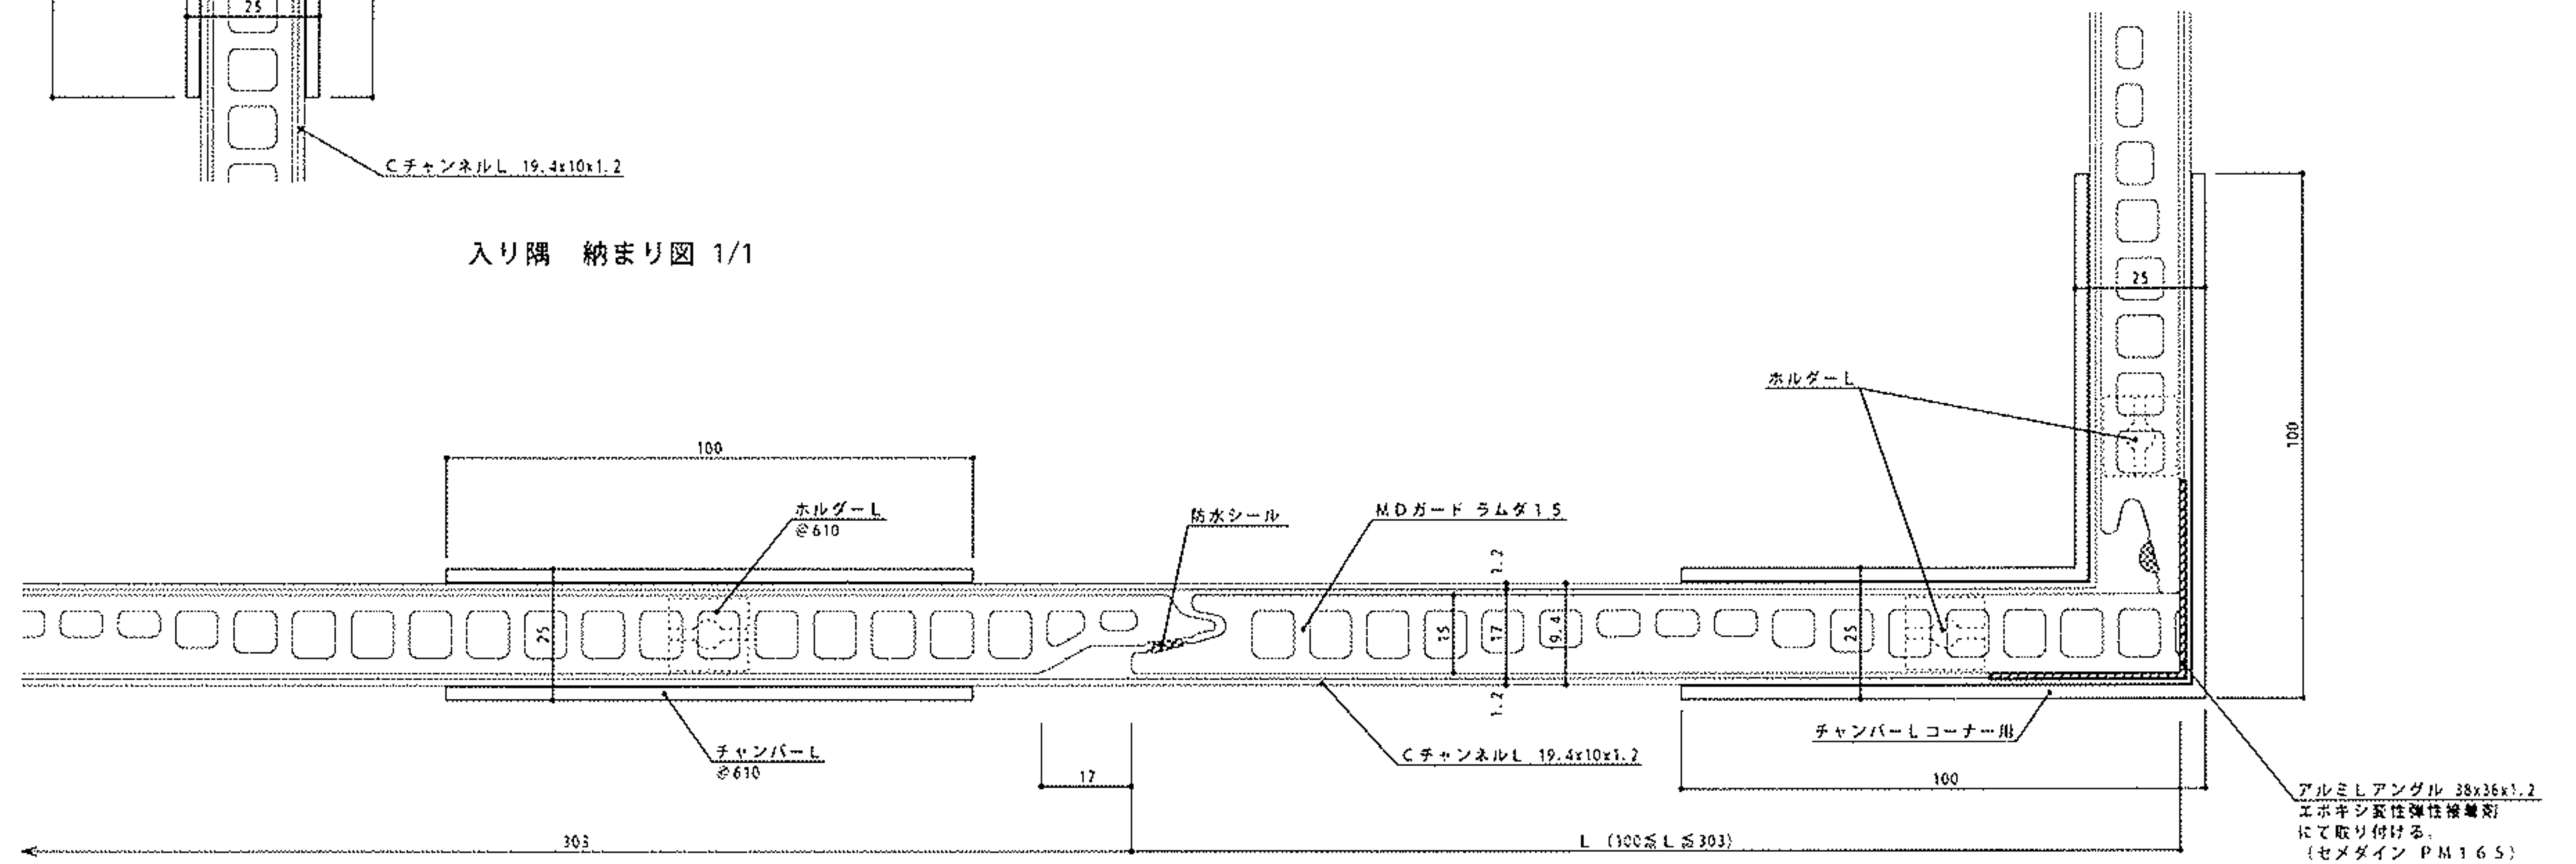

MD ガードレールW 詳細図 1/1

ジョイント部 詳細図 1/1

標準断面図 1/5

入り隅 納まり図 1/1

出隅 納まり図 1/1

脚部詳細図 1/1

割付基準図 1/10