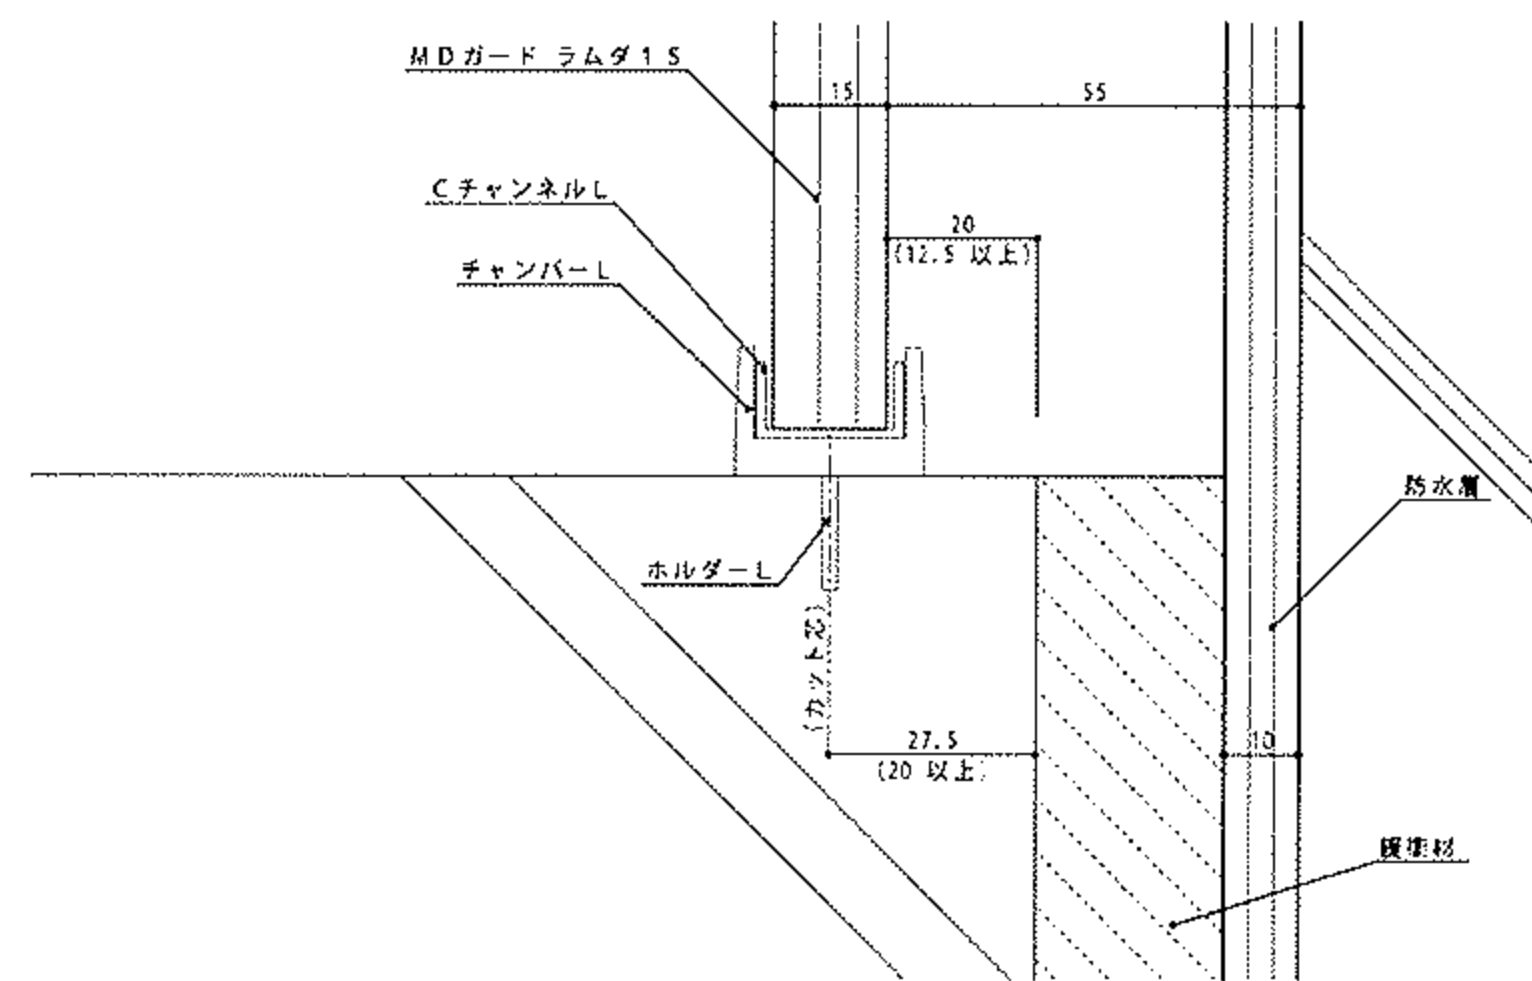

MD ガードレールW 詳細図 1/1

ジョイント部 詳細図 1/1

標準断面図 1/5

入り隅 納まり図 1/1

出隅 納まり図 1/1

脚部詳細図 1/1

割付基準図 1/10